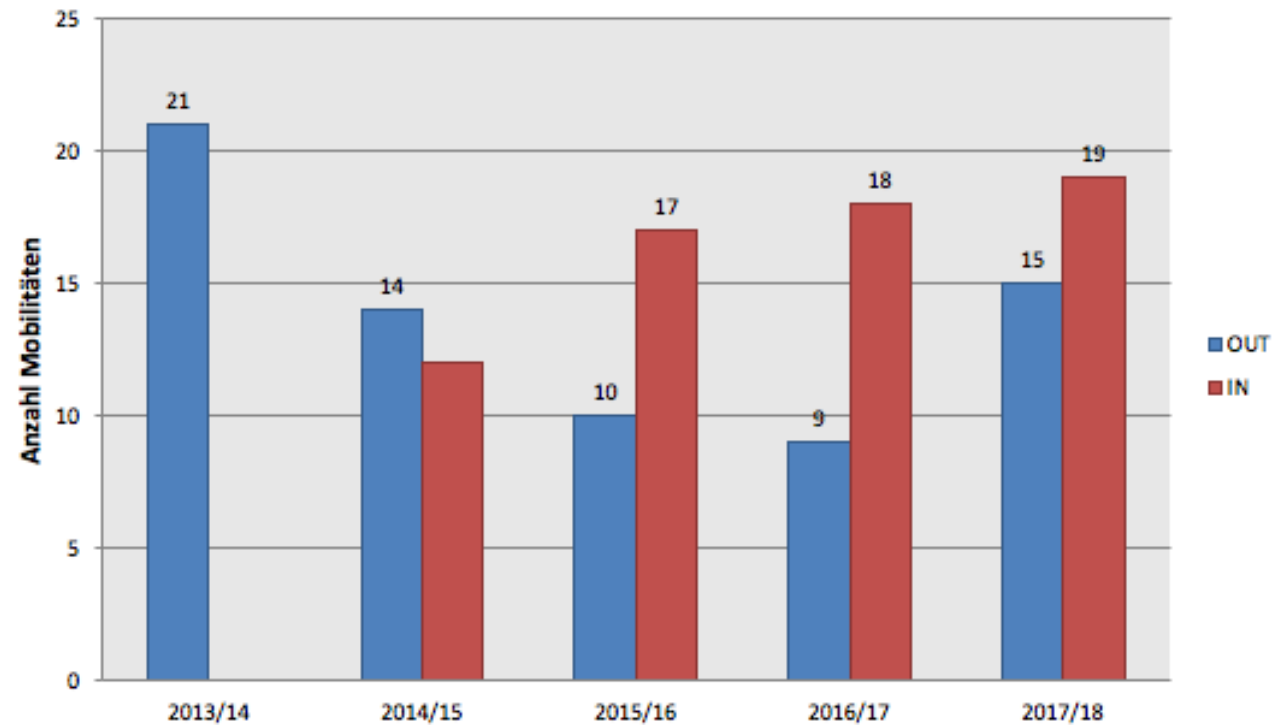

Dozierendenmobilität 2013/14 - 2017/18

Während der Vollbeteiligung der Schweiz im Erasmusprogramm zwischen 2012/13 und 2013/14 konnten keine Daten zur Incoming-Dozierendenmobilität zentral erfasst werden.